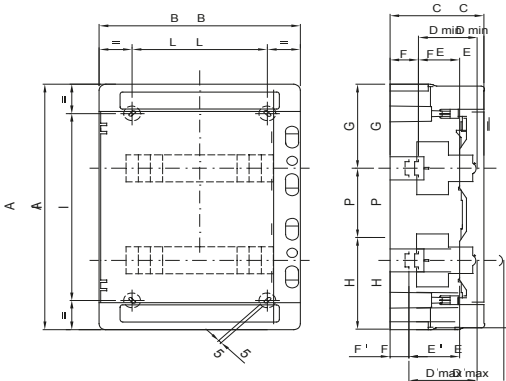

IP65-serie waterdichte kasten van 4 tot 72 modules met transparante deur met rookglas. De belangrijkste technische kenmerken zijn: omkeerbaar voor- en achterpaneel, verwijderbare frames en panelen met vensters en afneembare deuren met max. 180° opening en slot. De kasten kunnen worden voorzien van bipolaire en unipolaire klemmenblokken, 80 A en 125 A, met schroefdraad; ze maken het mogelijk om een eenvoudige en nette bedrading te creëren om tijd te besparen bij het opzetten van de kast.

Isolatie klasse	II (volgens IEC 61140 normen)	Kleur	Grijs RAL 7035
Buitenste afm. LxHxD (mm)	298 x 420 x 140	IP graad	IP65
Vermogens verlies (W)	32	Mechanische weerstand	IK09
Nominale spanning	400 V	Deur kleur	Gerookt transparant
Aant. modules EN 50022	24	Aant. modules EN 50022	24 (12x2)
Nominale stroom	125 A	Gloeidraadtest	650 °C
Bedrijfstemperatuur	-25 +60 °C	Type materiaal	Halogeenvrij in overeenstemming met EN 60754-2
Thermodynamische druk met kogel	70 °C	Accessoires voor isolatieherstel	Schroefdroppen (GW44623) of bevestigingsbeugels in hars (GW44621)
Standaard	EN 60670-1 (CEI 23-48) IEC60670-24 CEI 23-49	Isolatie spanning	1000 V volgens EN 62208 zowel in ac als in dc
Max. aantal installeerbare klemmenblokken	2 x 12 modules		

DIMENSIONAL

	Codi ce	Ingombro			Montaggio modulari								Fissaggio			
		A	B	C	D min	E	F	G	H	P	D max	E'	F'	NR	I	L
24M	GW 40 104	420	298	140	75	48	48	147,5	122,5	150	102	75	21	4	320	200
	GW 40 105	570	298	140	75	48	48	147,5	122,5	150	102	75	21	4	494	200
36M	GW 40 107	463	410	140	75	48	48	154	134	175	102	75	21	4	363	310
	GW 40 108	655	410	140	75	48	48	162,5	142,5	175	102	75	21	6	293	319
72M	GW 40 109	878	410	160	75	48	48	175	155	200/175	102	75	21	6	394	319