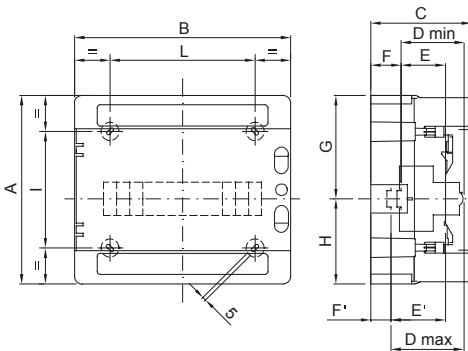

IP65-serie waterdichte kasten van 4 tot 72 modules met transparante deur met rookglas. De belangrijkste technische kenmerken zijn: omkeerbaar voor- en achterpaneel, verwijderbare frames en panelen met vensters en afneembare deuren met max. 180° opening en slot. De kasten kunnen worden voorzien van bipolaire en unipolaire klemmenblokken, 80 A en 125 A, met schroefdraad; ze maken het mogelijk om een eenvoudige en nette bedrading te creëren om tijd te besparen bij het opzetten van de kast.

Isolatie klasse	II (volgens IEC 61140 normen)	Kleur	Grijs RAL 7035
Buitenste afm. LxHxD (mm)	298 x 260 x 140	IP graad	IP65
Vermogens verlies (W)	26	Mechanische weerstand	IK09
Nominale spanning	400 V	Deur kleur	Gerookt transparant
Aant. modules EN 50022	12	Aant. modules EN 50022	12
Nominale stroom	125 A	Gloeidraadtest	650 °C
Bedrijfstemperatuur	-25 +60 °C	Type materiaal	Halogeenvrij in overeenstemming met EN 60754-2
Thermdruk met kogel	70 °C	Accessoires voor isolatieherstel	Schroefdoppen (GW44623) of bevestigingsbeugels in hars (GW44621)
Standaard	EN 60670-1 (CEI 23-48) IEC60670-24 CEI 23-49	Isolatie spanning	1000 V volgens EN 62208 zowel in ac als in dc
Max. aantal installeerbare klemmenblokken	1 x 12 modules		

DIMENSIONAL

	Codice	A	B	C	D min	E	F	G	H	D'max	E'	F'	NR	I	L
4M	GW 40 101	210	143	100	75	48	15	105	105	-	-	-	3	156	67
8M	GW 40 102/US/BS	210	215	100	75	48	15	105	105	-	-	-	4	110	115
12M	GW 40 103/US/BS	260	298	140	75	48	48	117,5	142,5	102	75	21	4	161	200
18M	GW 40 104/US/BS	285	410	140	75	48	48	117,5	142,5	102	75	21	4	185	310