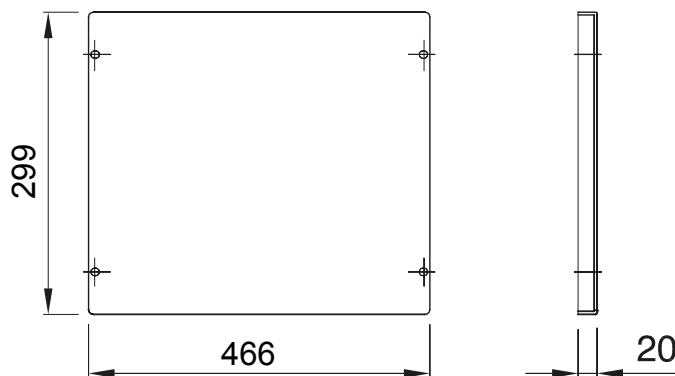

Accessoires en aanvullende items voor distributie- en automatiseringskasten serie 46.

Kleur	Grijs RAL 7035	Kenmerken	Halogeenvrij
Montage	Snel en gemakkelijk	Hoogte	2 modules
Voor standaard borden (mm)	515	Geleverde accessoires	Bevestigingsaccessoires
Geschikt voor	46QP - 46QM - 46QX	Electrocod	0303

DIMENSIONAL

TECHNICAL SYMBOLOGY

STANDARDS/APPROVALS