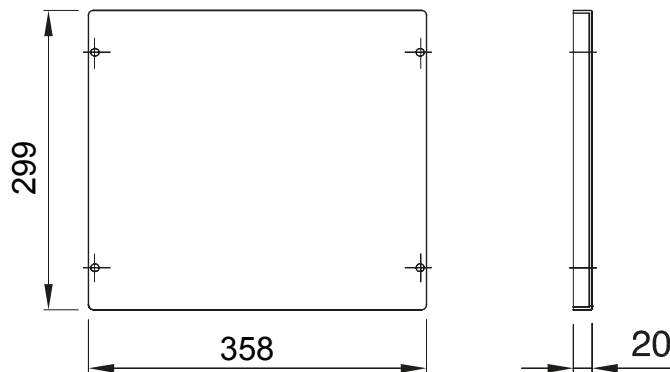

Accessoires en aanvullende items voor distributie- en automatiseringskasten serie 46.

Kleur	Grijs RAL 7035	Kenmerken	Halogeenvrij
Montage	Snel en gemakkelijk	Hoogte	2 modules
Voor standaard borden (mm)	405	Geleverde accessoires	Bevestigingsaccessoires
Geschikt voor	46QP - 46QM - 46QX	Electrocod	0303

DIMENSIONAL

TECHNICAL SYMBOLOGY

STANDARDS/APPROVALS