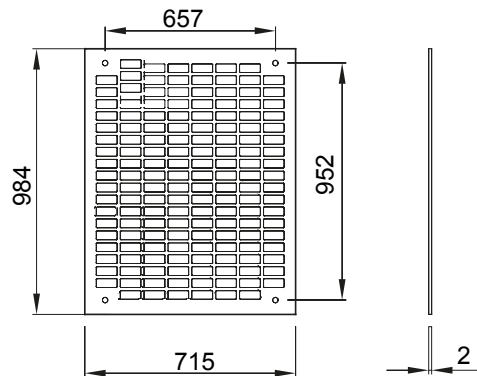

Accessoires en aanvullende items voor distributie- en automatiseringskasten serie 46.

Voor borden L x H (mm)	800 x 1060	Geschikt voor	46QP - 46QM - 46QX
Type	Geperforeerd	Type materiaal	Gegalvaniseerd staal
Electrocod	0303		

DIMENSIONAL

STANDARDS/APPROVALS