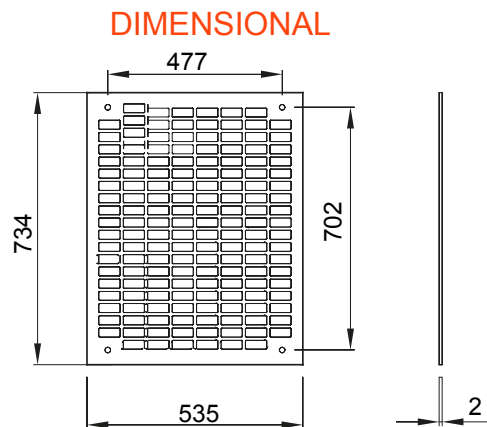

Accessoires en aanvullende items voor distributie- en automatiseringskasten serie 46.

Voor borden L x H (mm)	585 x 800	Geschikt voor	46QP - 46QM - 46QX
Type	Geperforeerd	Type materiaal	Gegalvaniseerd staal
Electrocod	0303		