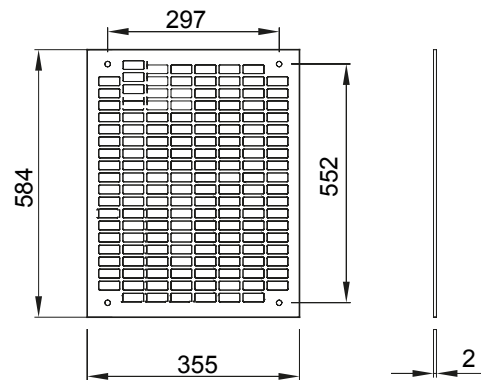

Accessoires en aanvullende items voor distributie- en automatiseringskasten serie 46.

|                        |              |                |                      |
|------------------------|--------------|----------------|----------------------|
| Voor borden L x H (mm) | 405 x 650    | Geschikt voor  | 46QP - 46QM - 46QX   |
| Type                   | Geperforeerd | Type materiaal | Gegalvaniseerd staal |
| Electrocod             | 0303         |                |                      |

### DIMENSIONAL