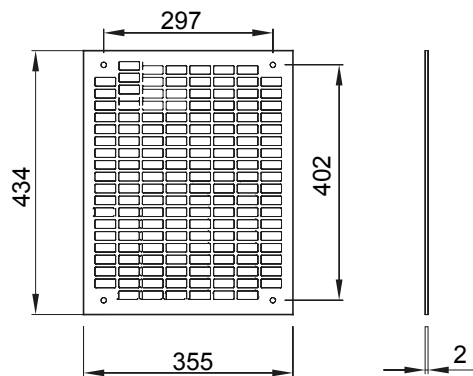

Accessoires en aanvullende items voor distributie- en automatiseringskasten serie 46.

Voor borden L x H (mm)	405 x 500	Geschikt voor	46QP - 46QM - 46QX
Type	Geperforeerd	Type materiaal	Gegalvaniseerd staal
Electrocod	0303		

#### DIMENSIONAL