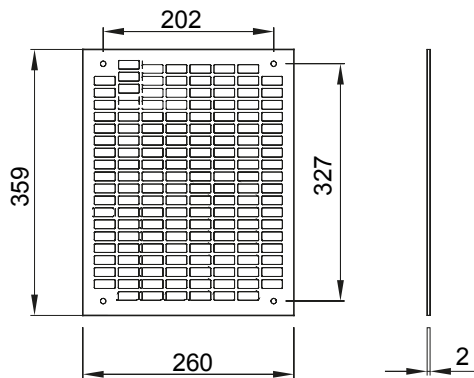

Accessoires en aanvullende items voor distributie- en automatiseringskasten serie 46.

| | | | |
|------------------------|--------------|----------------|----------------------|
| Voor borden L x H (mm) | 310 x 425 | Geschikt voor | 46QP - 46QM - 46QX |
| Type | Geperforeerd | Type materiaal | Gegalvaniseerd staal |
| Electrocod | 0303 | | |

DIMENSIONAL

STANDARDS/APPROVALS