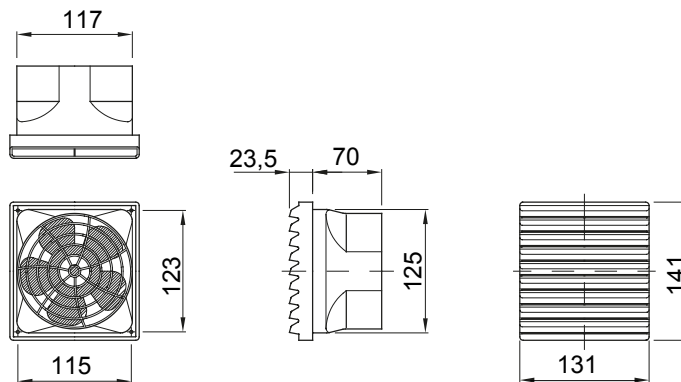

Accessoires en aanvullende items voor distributie- en automatiseringskasten serie 46.

IP graad	IP44	Nominale spanning	230 V - 50 / 60 Hz
Schroeven hartafstand (mm)	123 x 115	Bevestigings gat (mm)	125 x 117
Omschrijving	Ventilatiekit	Serie	CVX630K / CVX630M / CVX1600 / 38LAN
Frequentie	50/60 Hz	Geschikt voor	46QP - 46QM - 46QX
Voltage	230 Vac	Electrocod	0303

DIMENSIONAL

TECHNICAL SYMBOLOGY

IP44

STANDARDS/APPROVALS