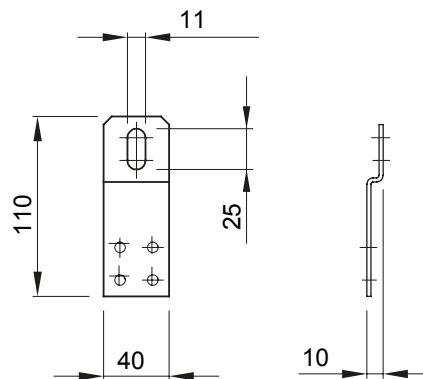

Accessoires en aanvullende items voor distributie- en automatiseringskasten serie 46.

Geschikt voor
Electrocod

46QP - 46QM - 46QX Voor Q-DIN
0303 Materiaal

10/14/20
Gegalvaniseerd staal

DIMENSIONAL

STANDARDS/APPROVALS