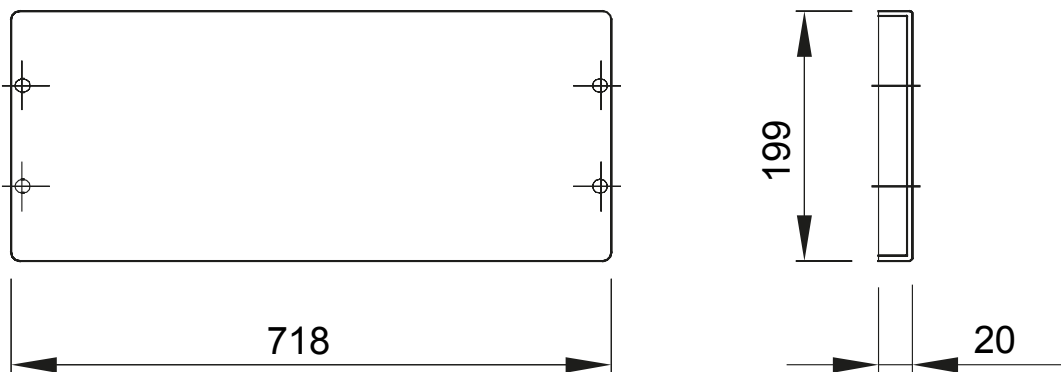

DIMENSIONAL

TECHNICAL SYMBOLOGY

STANDARDS/APPROVALS