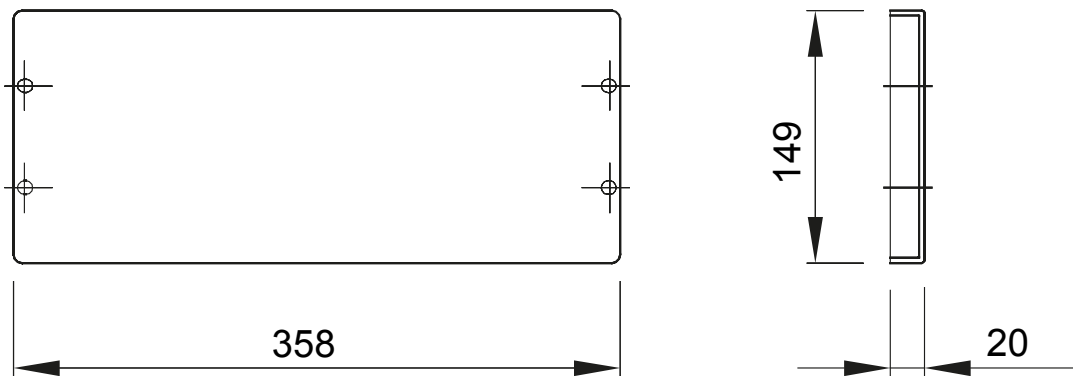

Accessoires en aanvullende items voor distributie- en automatiseringskasten serie 46.

Kleur	Grijs RAL 7035	Kenmerken	Halogeenvrij
Montage	Snel en gemakkelijk	Hoogte	1 module
Voor standaard bordes (mm)	585	Geleverde accessoires	Bevestigingsaccessoires
Geschikt voor	46QP - 46QM - 46QX	Electrocod	0303

### DIMENSIONAL