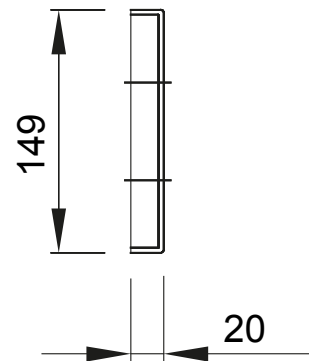

Accessoires en aanvullende items voor distributie- en automatiseringskasten serie 46.

Kleur	Grijs RAL 7035	Kenmerken	Halogeenvrij
Montage	Snel en gemakkelijk	Hoogte	1 module
Voor standaard bordes (mm)	515	Geleverde accessoires	Bevestigingsaccessoires
Geschikt voor	46QP - 46QM - 46QX	Electrocod	0303

DIMENSIONAL

TECHNICAL SYMBOLOGY

STANDARDS/APPROVALS