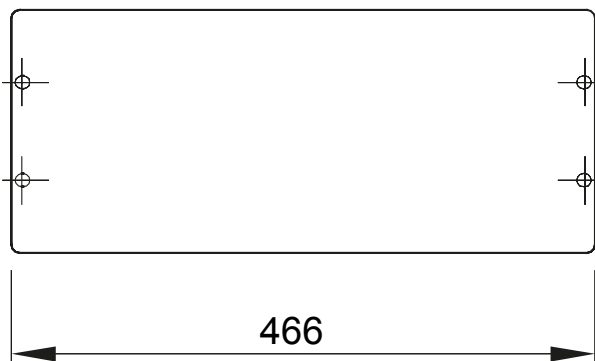

DIMENSIONAL

TECHNICAL SYMBOLOGY

STANDARDS/APPROVALS