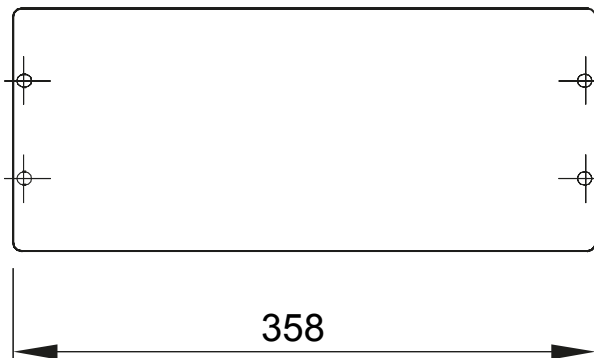

DIMENSIONAL

TECHNICAL SYMBOLOGY

STANDARDS/APPROVALS