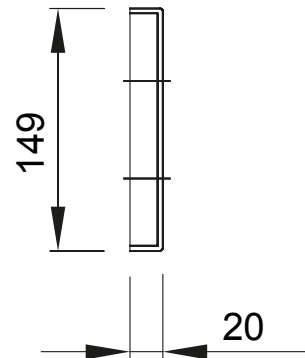

Accessoires en aanvullende items voor distributie- en automatiseringskasten serie 46.

Kleur	Grijs RAL 7035	Kenmerken	Halogeenvrij
Montage	Snel en gemakkelijk	Hoogte	1 module
Voor standaard bordes (mm)	405	Geleverde accessoires	Bevestigingsaccessoires
Geschikt voor	46QP - 46QM - 46QX	Electrocod	0303

DIMENSIONAL

TECHNICAL SYMBOLOGY

STANDARDS/APPROVALS