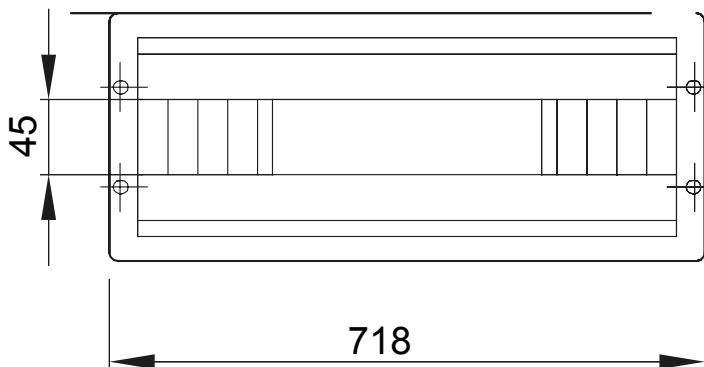

Accessoires en aanvullende items voor distributie- en automatiseringskasten serie 46.

Kleur	Grijs RAL 7035	Kenmerken	Halogeenvrij
Montage	Snel en gemakkelijk	Hoogte	1 module
Voor standaard borden (mm)	800	Aant. modules EN 50022	36
Geleverde accessoires	Bevestigingsaccessoires	Geschikt voor	46QP - 46QM - 46QX
Electrocod	0303		

DIMENSIONAL

TECHNICAL SYMBOLOGY

STANDARDS/APPROVALS