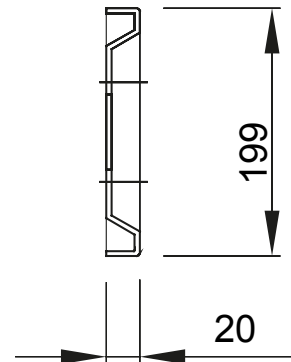

Accessoires en aanvullende items voor distributie- en automatiseringskasten serie 46.

Kleur	Grijs RAL 7035	Kenmerken	Halogeenvrij
Montage	Snel en gemakkelijk	Hoogte	1 module
Voor standaard borden (mm)	800	Aant. modules EN 50022	36
Geleverde accessoires	Bevestigingsaccessoires	Geschikt voor	46QP - 46QM - 46QX
Electrocod	0303		

DIMENSIONAL

TECHNICAL SYMBOLOGY

STANDARDS/APPROVALS