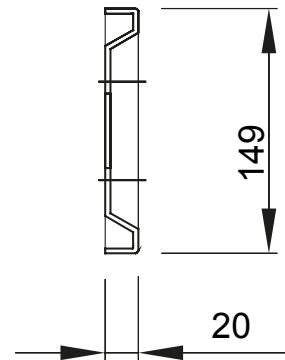

Accessoires en aanvullende items voor distributie- en automatiseringskasten serie 46.

Kleur	Grijs RAL 7035	Kenmerken	Halogeenvrij
Montage	Snel en gemakkelijk	Hoogte	1 module
Voor standaard bordes (mm)	585	Aant. modules EN 50022	28
Geleverde accessoires	Bevestigingsaccessoires	Geschikt voor	46QP - 46QM - 46QX
Electrocod	0303		

DIMENSIONAL

TECHNICAL SYMBOLOGY

STANDARDS/APPROVALS