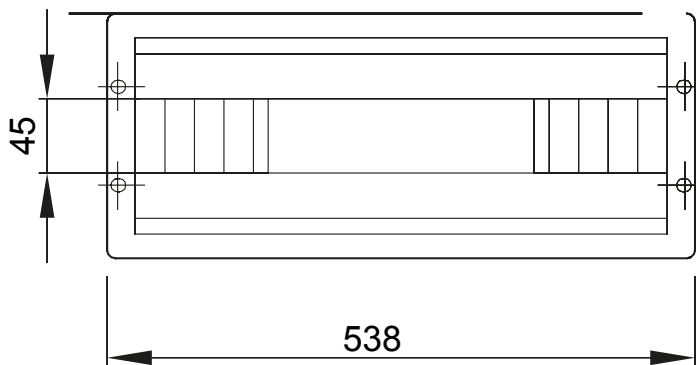

Accessoires en aanvullende items voor distributie- en automatiseringskasten serie 46.

Kleur	Grijs RAL 7035	Kenmerken	Halogeenvrij
Montage	Snel en gemakkelijk	Hoogte	1 module
Voor standaard bordes (mm)	585	Aant. modules EN 50022	28
Geleverde accessoires	Bevestigingsaccessoires	Geschikt voor	46QP - 46QM - 46QX
Electrocod	0303		

DIMENSIONAL

TECHNICAL SYMBOLOGY

STANDARDS/APPROVALS