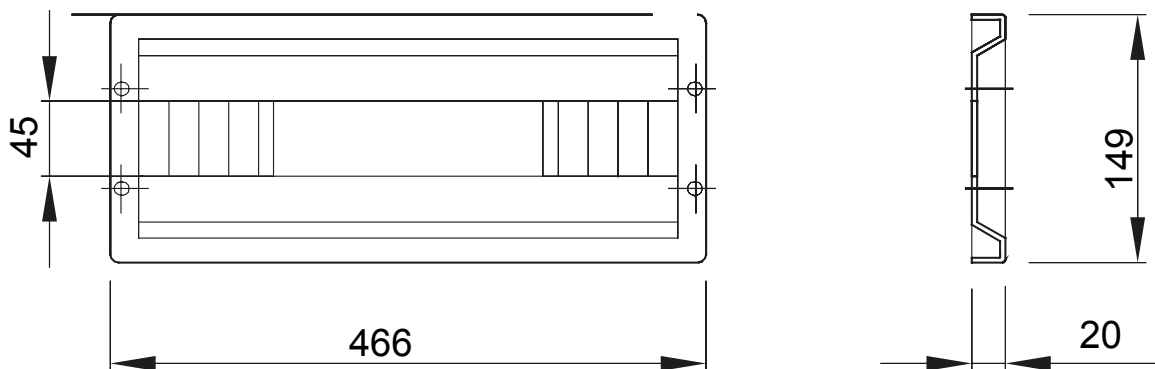

Accessoires en aanvullende items voor distributie- en automatiseringskasten serie 46.

Kleur	Grijs RAL 7035	Kenmerken	Halogeenvrij
Montage	Snel en gemakkelijk	Hoogte	1 module
Voor standaard borden (mm)	515	Aant. modules EN 50022	24
Geleverde accessoires	Bevestigingsaccessoires	Geschikt voor	46QP - 46QM - 46QX
Electrocod	0303		

### DIMENSIONAL