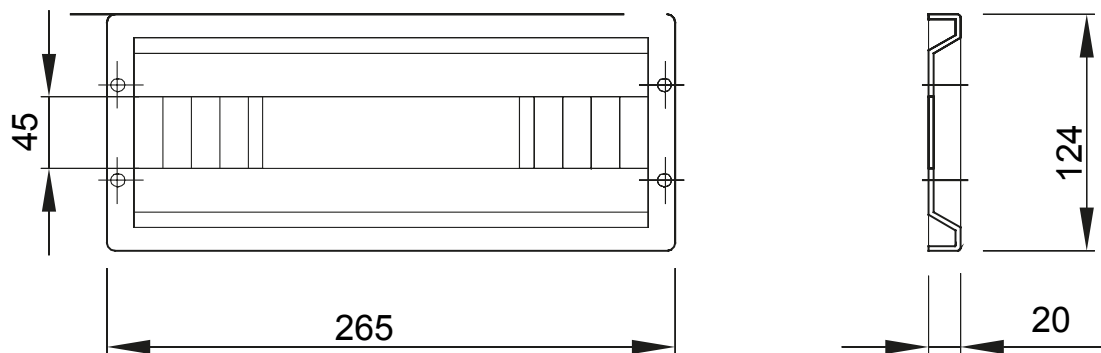

Accessoires en aanvullende items voor distributie- en automatiseringskasten serie 46.

Kleur	Grijs RAL 7035	Kenmerken	Halogeenvrij
Montage	Snel en gemakkelijk	Hoogte	1 module
Voor standaard bordes (mm)	310	Aant. modules EN 50022	12
Geleverde accessoires	Bevestigingsaccessoires	Geschikt voor	46QP - 46QM - 46QX
Electrocod	0303		

### DIMENSIONAL