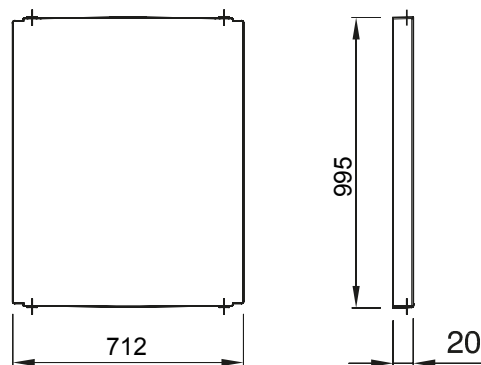

DIMENSIONAL

TECHNICAL SYMBOLOGY

STANDARDS/APPROVALS