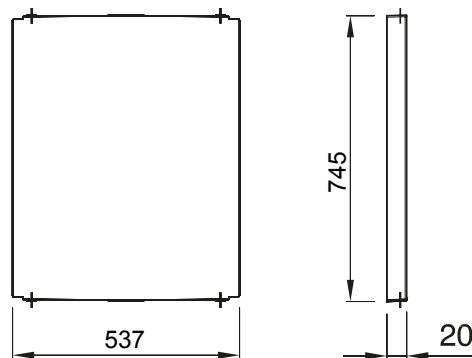

DIMENSIONAL

TECHNICAL SYMBOLOGY

STANDARDS/APPROVALS