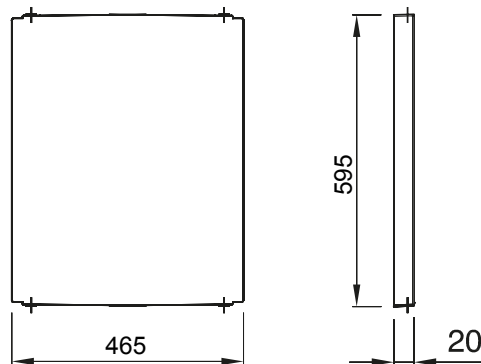

DIMENSIONAL

TECHNICAL SYMBOLOGY

STANDARDS/APPROVALS