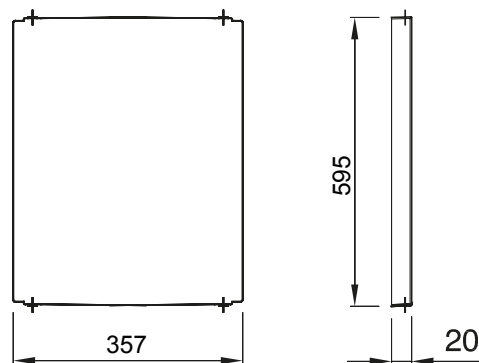

DIMENSIONAL

TECHNICAL SYMBOLOGY

STANDARDS/APPROVALS