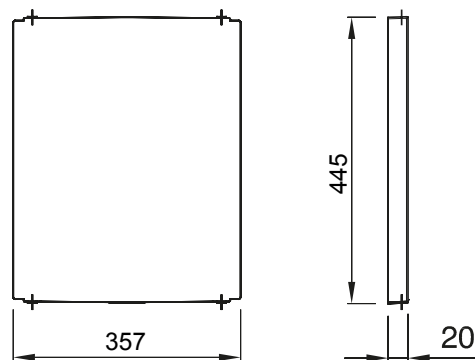

Accessoires en aanvullende items voor distributie- en automatiseringskasten serie 46.

Kleur	Grijs RAL 7035	Kenmerken	Halogeenvrij
Voor borden L x H (mm)	405 x 500	Geschikt voor	46QP - 46QM - 46QX
Electrocod	0303	Materiaal scharnier	Polyester

#### DIMENSIONAL