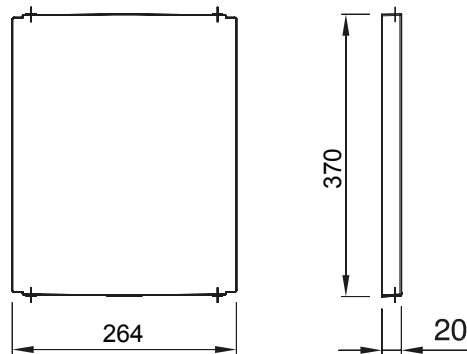

DIMENSIONAL

TECHNICAL SYMBOLOGY

STANDARDS/APPROVALS