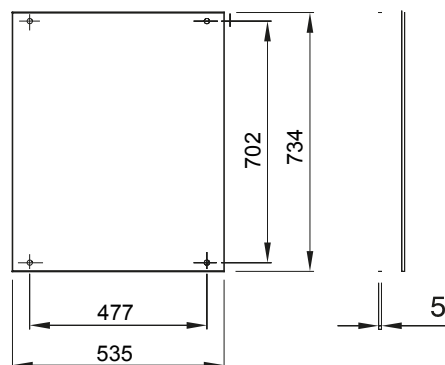

Accessoires en aanvullende items voor distributie- en automatiseringskasten serie 46.

Voor borden L x H (mm)	585 x 800	Geschikt voor	46QP - 46QM - 46QX
Type materiaal	Isolatie	Electrocod	0303

DIMENSIONAL