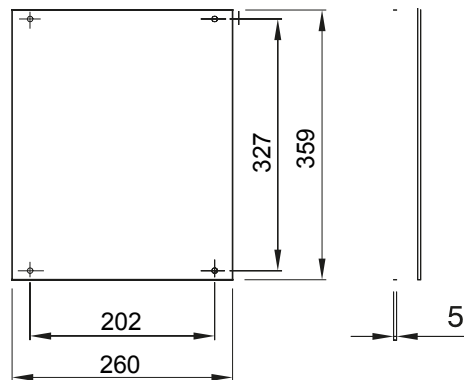

Accessoires en aanvullende items voor distributie- en automatiseringskasten serie 46.

Voor borden L x H (mm)	310 x 425	Geschikt voor	46QP - 46QM - 46QX
Type materiaal	Isolatie	Electrocod	0303

DIMENSIONAL