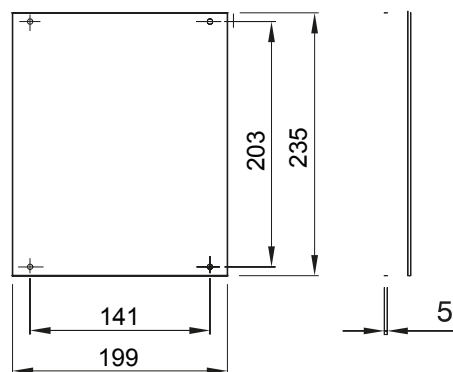

Accessoires en aanvullende items voor distributie- en automatiseringskasten serie 46.

Voor borden L x H (mm)	250 x 300	Geschikt voor	46QP - 46QM - 46QX
Type materiaal	Isolatie	Electrocod	0303

DIMENSIONAL