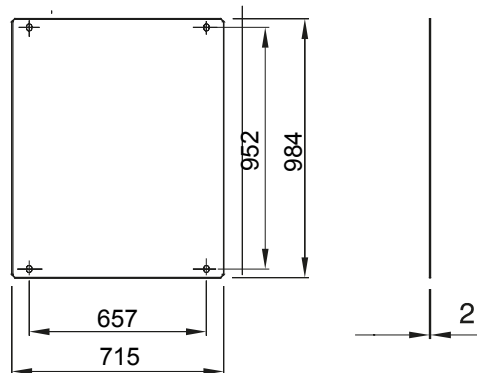

Accessoires en aanvullende items voor distributie- en automatiseringskasten serie 46.

Voor borden L x H (mm)	800 x 1060	Geschikt voor	46QP - 46QM - 46QX
Type	Volledig	Type materiaal	Staal
Electrocod	0303		

DIMENSIONAL

STANDARDS/APPROVALS