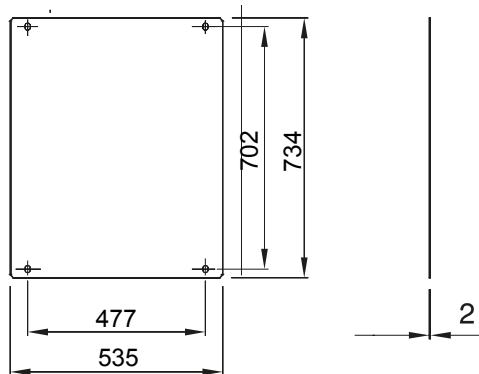

Accessoires en aanvullende items voor distributie- en automatiseringskasten serie 46.

Voor borden L x H (mm)	585 x 800	Geschikt voor	46QP - 46QM - 46QX
Type	Volledig	Type materiaal	Staal
Electrocod	0303		

DIMENSIONAL

STANDARDS/APPROVALS