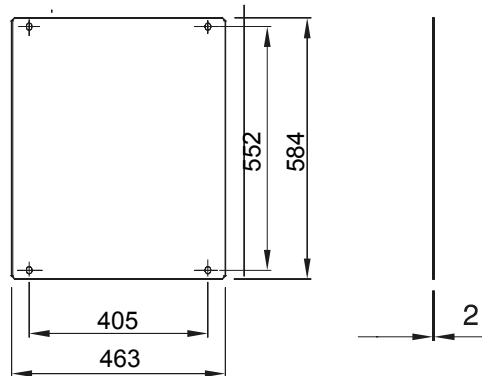

Accessoires en aanvullende items voor distributie- en automatiseringskasten serie 46.

Voor borden L x H (mm)	515 x 650	Geschikt voor	46QP - 46QM - 46QX
Type	Volledig	Type materiaal	Staal
Electrocod	0303		

#### DIMENSIONAL