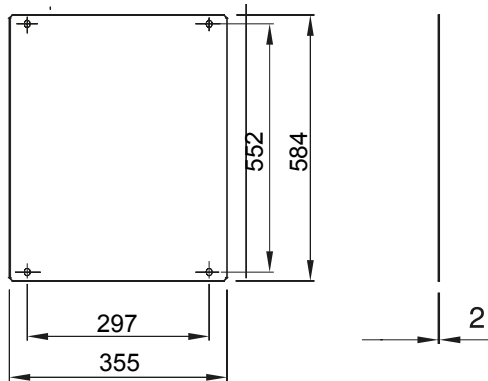

Accessoires en aanvullende items voor distributie- en automatiseringskasten serie 46.

Voor borden L x H (mm)	405 x 650	Geschikt voor	46QP - 46QM - 46QX
Type	Volledig	Type materiaal	Staal
Electrocod	0303		

DIMENSIONAL

STANDARDS/APPROVALS