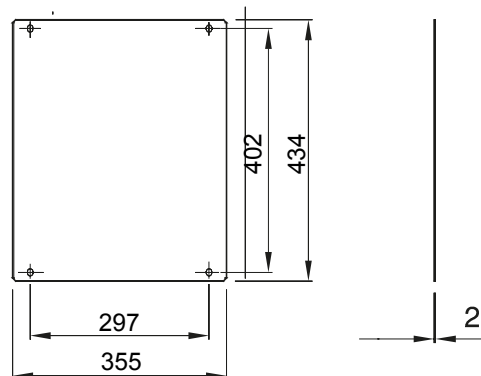

Accessoires en aanvullende items voor distributie- en automatiseringskasten serie 46.

Voor borden L x H (mm)	405 x 500	Geschikt voor	46QP - 46QM - 46QX
Type	Volledig	Type materiaal	Staal
Electrocod	0303		

### DIMENSIONAL