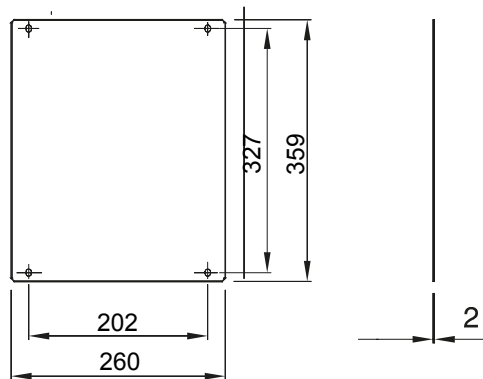

Accessoires en aanvullende items voor distributie- en automatiseringskasten serie 46.

Voor borden L x H (mm)	310 x 425	Geschikt voor	46QP - 46QM - 46QX
Type	Volledig	Type materiaal	Staal
Electrocod	0303		

### DIMENSIONAL