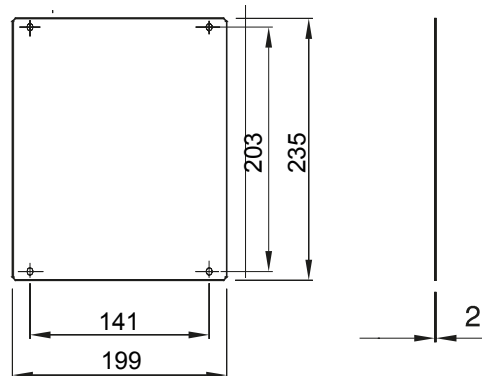

Accessoires en aanvullende items voor distributie- en automatiseringskasten serie 46.

Voor borden L x H (mm)	250 x 300	Geschikt voor	46QP - 46QM - 46QX
Type	Volledig	Type materiaal	Staal
Electrocod	0303		

#### DIMENSIONAL