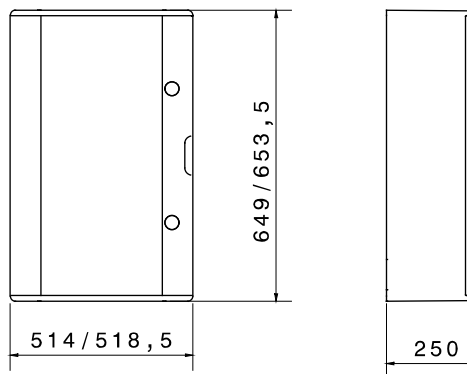

Product Data Sheet

GW46205F

46-serie

Serie van waterdichte opbouwkasten gemaakt van polyester, versterkt met glasvezel. Conform IEC 61439-1 (CEI 17/113), IEC 61439-2 (CEI 17/114), IEC 60670-1 (CEI 23/48), IEC 60670-24 (CEI 23/49) en IEC 62208 (CEI 17-87). Verkrijgbaar in 7 maten, met transparante of zwarte deur met beschermingsgraad IP66. Fast&Easy-accessoires, van metaal, maken de installatie van modulaire apparaten en gegoten installatieautomaten tot 250 A in de kasten mogelijk, reduceren de assemblagetijden met tot wel 40%. Geschikt voor automatisering en distributie voor toepassingen binnen en buiten.

Gloeidraadtest	650 °C	Isolatievoltage (Ui)	1000 V
Standaard	EN 61439-1, EN 61439-2, EN62208, EN 60670-1, IEC 60670-24	Opbouwbeugels	GW46446-GW46451
Kit voor herstel dubbele isolatie	GW46526	Thermodruk met kogel	200 °C
Nominale afm. LxHxD (mm)	515 x 650 x 250	Isolatie spanning	1000 V volgens EN 62208 zowel in ac als in dc
Familie	46 QP	Maximale nominale isolatiespanning (Ui)	690 V
Aant. sloten	2	Vermogens verlies A (W)	126
Vermogens verlies B (W)	106	Isolatie klasse	II
IP graad	IP66	Mechanische weerstand	Onderkant IK10
Functionele dim. LxHxD (mm)	518,5x653,5x250	Bedrijfstemperatuur	-25 +60 °C
Type materiaal	Halogeenvrij in overeenstemming met EN 60754-2	Electrocod	0321
Type deur	Transparante deur	Kleur	Grijs RAL 7035
Kenmerken	UV-bestendigheid (EN 62208)	Materiaal	Polyester versterkt met glasvezel
Aant. modules EN 50022	96 (24x4)		

DIMENSIONAL

TECHNICAL SYMBOLOGY

GWT

650 °C

200 °C

EN 62208

1000 V volgens EN 62208 zowel in ac als in dc

II