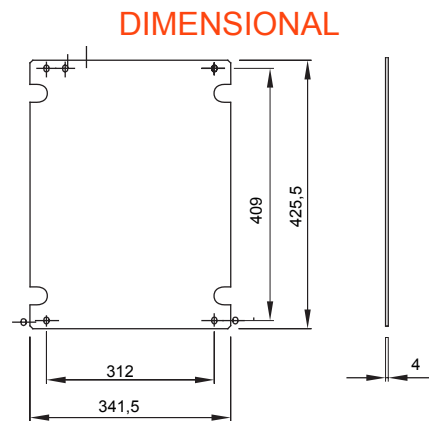

| | | | |
|------------------------|-----------|-------------|--------|
| Voor borden L x H (mm) | 396 x 474 | Voor borden | 44 CEP |
| Type materiaal | Isolatie | Electrocod | 1320 |

STANDARDS/APPROVALS