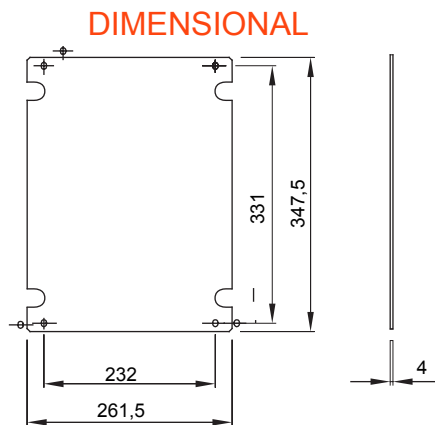

Voor borden L x H (mm)	316 x 396	Voor borden	44 CEP
Type materiaal	Isolatie	Electrocod	1320