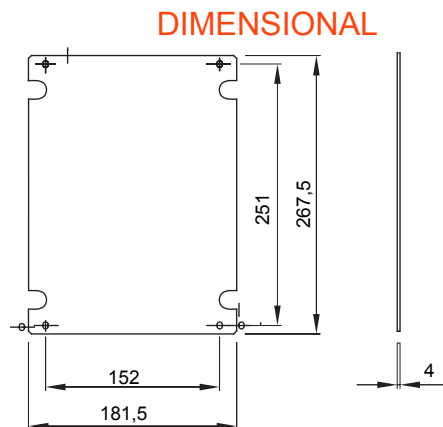

Voor borden L x H (mm)	236 x 316	Voor borden	44 CEP
Type materiaal	Isolatie	Electrocod	1320

STANDARDS/APPROVALS