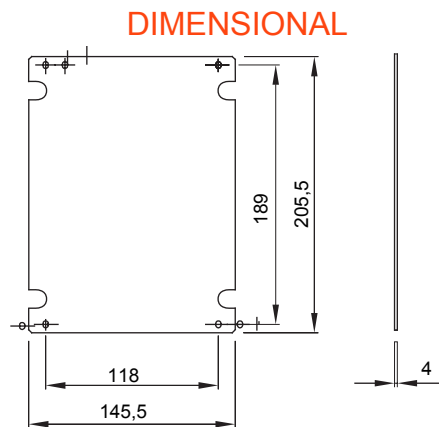

Voor borden L x H (mm)	200 x 254	Voor borden	44 CEP
Type materiaal	Isolatie	Electrocod	1320