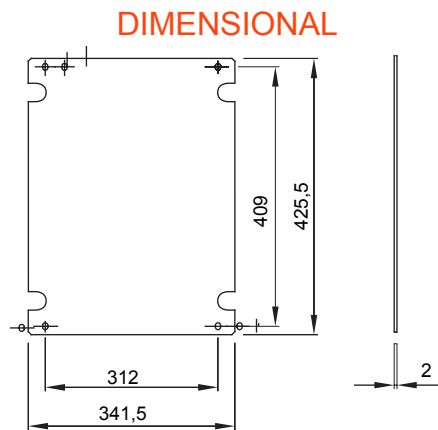

Voor borden L x H (mm)	396 x 474	Voor borden	44 CEP
Type materiaal	Gegalvaniseerd metaal	Electrocod	1320

STANDARDS/APPROVALS