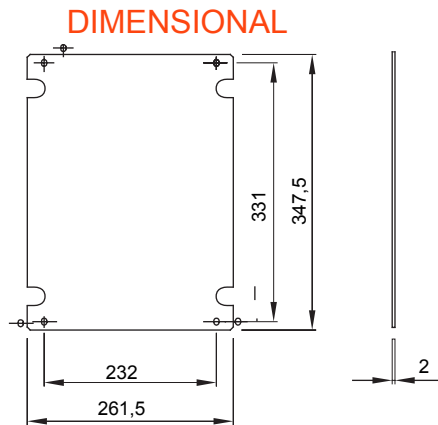

Voor borden L x H (mm)	316 x 396	Voor borden	44 CEP
Type materiaal	Gegalvaniseerd metaal	Electrocod	1320

STANDARDS/APPROVALS