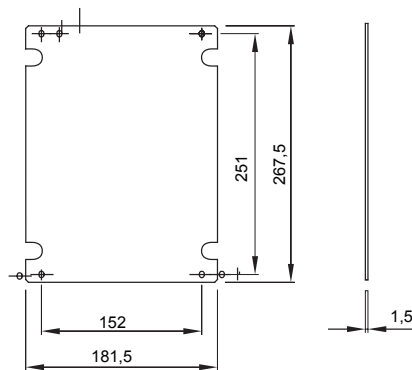

Voor borden L x H (mm)	236 x 316	Voor borden	44 CEP
Type materiaal	Gegalvaniseerd metaal	Electrocod	1320

DIMENSIONAL

STANDARDS/APPROVALS