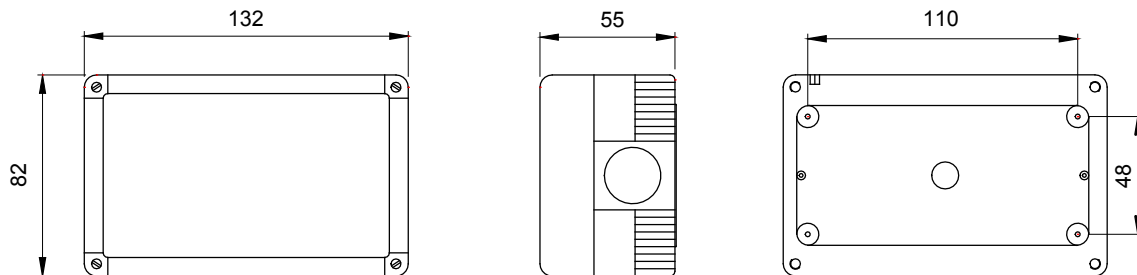

Een volledig, veelzijdig systeem van modulaire containers, perfect geïntegreerd in de SYSTEM huishoudelijke serie en voldoet aan de installatiebehoeften met hoge bescherming van huishoudelijke, commerciële en industriële sectoren. De 27 COMBI serie is beschikbaar in de versie IP40 en in waterdichte versies met beschermingsgraad IP55, IP65 en IP66, aanbevolen voor alle buitentoepassingen onderhevig aan extreme atmosferische omstandigheden.

Kleur	Grijs RAL 7035	Aant. uitbreekopeningen Ø23	8 op de zijkanten / 1 op de bodem
Soort uitbreekopeningen	Verwijderbaar met gereedschap	IP graad	IP55
Isolatie klasse	II	Mechanische weerstand	IK07
Dekselschroeven	Rvs	Koppel schroeven aandraaien	0.8 Newton/Meter
Buitenste afm. LxHxD (mm)	132 x 82 x 55	Gloeidraadtest	650 °C
Thermodruk met kogel	70 °C	Standaard	EN 60670-1 - EN 60670-22
Installatie temperatuur	-25 +60 °C	Electrocod	0220

DIMENSIONAL

TECHNICAL SYMBOLOGY

IP
IP55

IK
IK07

GWT
650 °C

STANDARDS/APPROVALS