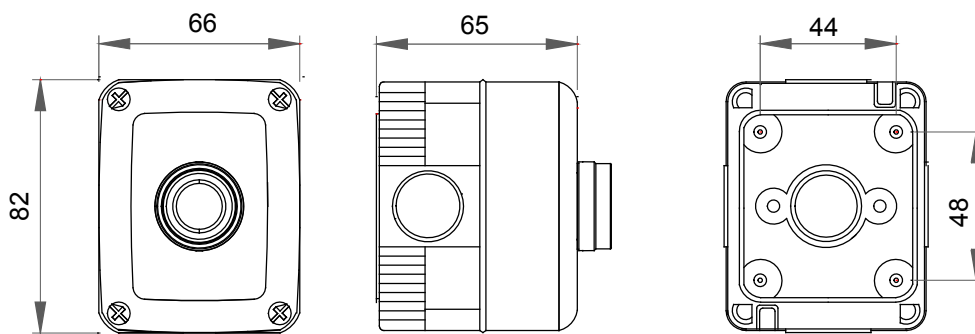

Een volledig, veelzijdig systeem van modulaire containers, perfect geïntegreerd in de SYSTEM huishoudelijke serie en voldoet aan de installatiebehoeften met hoge bescherming van huishoudelijke, commerciële en industriële sectoren. De 27 COMBI serie is beschikbaar in de versie IP40 en in waterdichte versies met beschermingsgraad IP55, IP65 en IP66, aanbevolen voor alle buitentoepassingen onderhevig aan extreme atmosferische omstandigheden.

Omschrijving	Met drukknop	Aant. gangen	1
Kleur	Grijs RAL 7035	Soort uitbrekopeningen	Verwijderbaar met gereedschap
IP graad	IP66	Isolatie klasse	II
Dekselschroeven	Rvs	Koppel schroeven aandraaien	0.8 Newton/Meter
Buitenste afm. LxHxD (mm)	66 x 82 x 65	Contacten	1 NO
Operators Ø 22	Algemeen (zwart)	Gloeidraadtest	650 °C
Thermodruk met kogel	70 °C	Standaard	EN 60947-1 - EN 60947-5-1
Installatie temperatuur	-25 +60 °C	Electrocod	0212

### DIMENSIONAL

### TECHNICAL SYMBOLOGY

**IP**  
IP66

II

**GWT**  
650 °C

70 °C