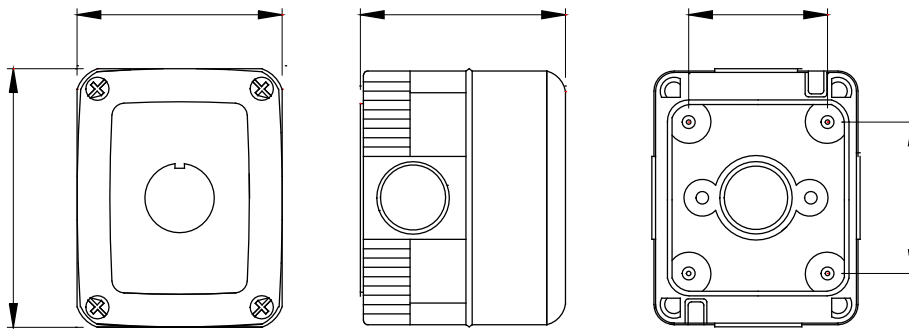

Een volledig, veelzijdig systeem van modulaire containers, perfect geïntegreerd in de SYSTEM huishoudelijke serie en voldoet aan de installatiebehoeften met hoge bescherming van huishoudelijke, commerciële en industriële sectoren. De 27 COMBI serie is beschikbaar in de versie IP40 en in waterdichte versies met beschermingsgraad IP55, IP65 en IP66, aanbevolen voor alle buitentoepassingen onderhevig aan extreme atmosferische omstandigheden.

Omschrijving	Voor drukknop	Aant. gangen	1
Kleur	Gele afdekking	Soort uitbrekopeningen	Verwijderbaar met gereedschap
Zij ingangen	2 x Ø 23	Boven ingangen	1 x Ø 23
Onder ingangen	1 x Ø 23	IP graad	IP66
Isolatie klasse	II	Mechanische weerstand	IK07
Dekselschroeven	Rvs	Koppel schroeven aandraaien	0.8 Newton/Meter
Buitenste afm. LxHxD (mm)	66 x 82 x 65	Gloeidraadtest	650 °C
Thermodruk met kogel	70 °C	Standaard	EN 60670-1
Installatie temperatuur	-25 +60 °C	Electrocod	0212

DIMENSIONAL

TECHNICAL SYMBOLOGY

IP
IP66

II

IK
IK07

GWT
650 °C

70 °C

STANDARDS/APPROVALS