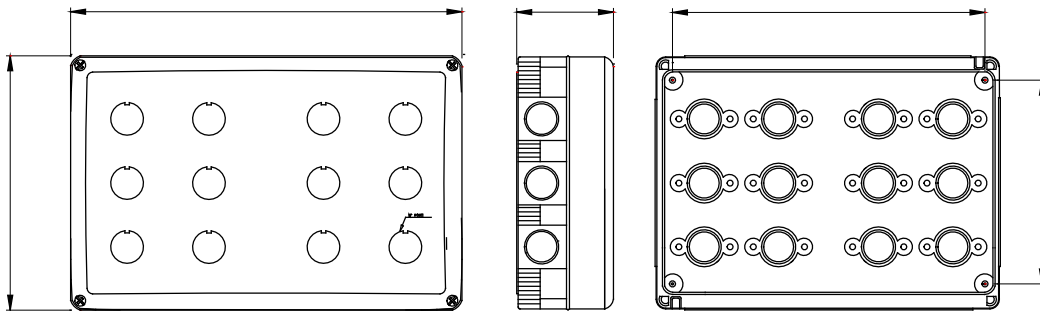

Een volledig, veelzijdig systeem van modulaire containers, perfect geïntegreerd in de SYSTEM huishoudelijke serie en voldoet aan de installatiebehoeften met hoge bescherming van huishoudelijke, commerciële en industriële sectoren. De 27 COMBI serie is beschikbaar in de versie IP40 en in waterdichte versies met beschermingsgraad IP55, IP65 en IP66, aanbevolen voor alle buitentoepassingen onderhevig aan extreme atmosferische omstandigheden.

Omschrijving	Voor drukknop	Aant. gangen	12
Kleur	Grijs RAL 7035	Soort uitbrekopeningen	Verwijderbaar met gereedschap
Zij ingangen	4 x Ø 23	Boven ingangen	3 x Ø 23
Onder ingangen	3 x Ø 23	IP graad	IP66
Isolatie klasse	II	Mechanische weerstand	IK07
Dekselschroeven	Rvs	Koppel schroeven aandraaien	0.8 Newton/Meter
Buitenste afm. LxHxD (mm)	264 x 171 x 65	Gloeidraadtest	650 °C
Thermodruk met kogel	70 °C	Standaard	EN 60670-1
Installatie temperatuur	-25 +60 °C	Electrocod	0212

DIMENSIONAL

TECHNICAL SYMBOLOGY

IP
IP66

IK
IK07

GWT
650 °C

STANDARDS/APPROVALS