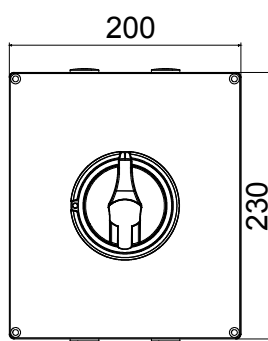

DIMENSIONAL

TECHNICAL SYMBOLOGY

IP

IP66

IK

IK10 (doos); IK08 (knop)

STANDARDS/APPROVALS