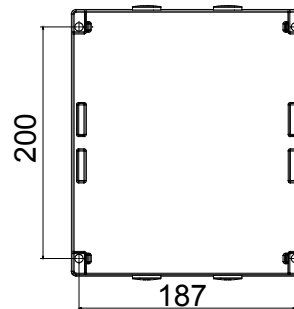

DIMENSIONAL

TECHNICAL SYMBOLOGY

IP

IP66

IK

IK10 (doos); IK08 (knop)

STANDARDS/APPROVALS