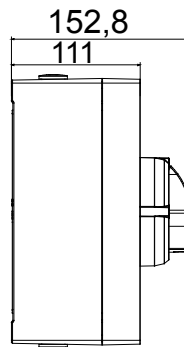

DIMENSIONAL

TECHNICAL SYMBOLOGY

IP

IP66

IK

IK10 (doos); IK08 (knop)

STANDARDS/APPROVALS