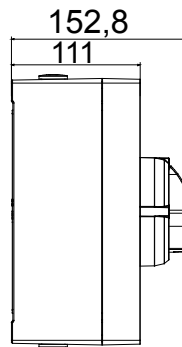

Installatieautomaat	Roterende lastscheider	Versie	Doos
Materiaal	Metaal	Type	Voor noodgevallen
Nominale stroom (A)	32	Aant. polen	8P
Kleur knop	Rood	Vergrendelbaar	JA (max. 3 sloten op UIT)
IP graad	IP66	Mechanische weerstand	IK10 (doos); IK08 (knop)
Omgevingstemperatuur	-25 +60 °C	Dekselschroeven (aant. en type)	4 metalen schroeven
Stroom bij AC21A (415 V)	32	Gaten aansluiting	4 x M20
Stroom in AC22A (415V)	32	Type accessoire	Max. 2 hulpcontacten (1 per zijde)
Stroom in AC23A (415V)	32	Kabel sectie	0,75-16 mm <sup>2</sup>

### DIMENSIONAL