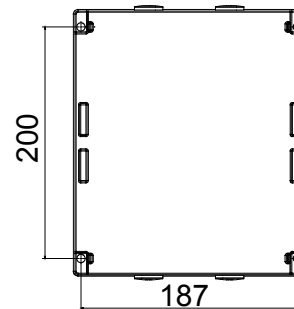

Installatieautomaat	Roterende lastscheider	Versie	Doos
Materiaal	Metaal	Type	Voor noodgevallen
Nominale stroom (A)	32	Aant. polen	8P
Kleur knop	Rood	Vergrendelbaar	JA (max. 3 sloten op UIT)
IP graad	IP66	Mechanische weerstand	IK10 (doos); IK08 (knop)
Omgevingstemperatuur	-25 +60 °C	Dekselschroeven (aant. en type)	4 metalen schroeven
Stroom bij AC21A (415 V)	32	Gaten aansluiting	4 x M20
Stroom in AC22A (415V)	32	Type accessoire	Max. 2 hulpcontacten (1 per zijde)
Stroom in AC23A (415V)	32	Kabel sectie	0,75-16 mm <sup>2</sup>

### DIMENSIONAL