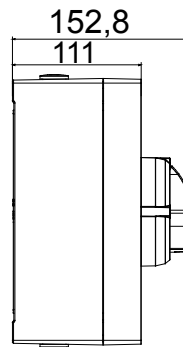

70 RT HP is een compleet aanbod van isolatiedraaischakelaars van 16 A tot 160 A, verkrijgbaar in dozen van zowel isolatiemateriaal als metaal, in versies voor besturing of noodgevallen, compatibel met de belangrijkste toepassingen voor huishoudelijke, tertiaire of industriële omgevingen. Gelijkstroomversies voor fotovoltaïsche toepassingen zijn ook verkrijgbaar van 16 A tot 40 A in isolatiedoos. De serie wordt afgerond met versies voor kast van 16 A tot 1000 A en voor DIN-railbevestiging van 16 A tot 63 A, die kunnen worden voorzien van aanvullende contacten. De apparaten zijn ontworpen om de bedradingstijd te reduceren, de installatie te faciliteren en de maximale veiligheid en robuustheid, zelfs onder de meest veeleisende omstandigheden, te garanderen.

Installatieautomaat	Roterende lastscheider	Versie	Doos
Materiaal	Metaal	Type	Voor noodgevallen
Nominale stroom (A)	16	Aant. polen	8P
Kleur knop	Rood	Vergrendelbaar	JA (max. 3 sloten op UIT)
IP graad	IP66	Mechanische weerstand	IK10 (doos); IK08 (knop)
Omgevingstemperatuur	-25 +60 °C	Dekselschroeven (aant. en type)	4 metalen schroeven
Stroom bij AC21A (415 V)	16	Gaten aansluiting	4 x M20
Stroom in AC22A (415V)	16	Type accessoire	Max. 2 hulpcontacten (1 per zijde)
Stroom in AC23A (415V)	16	Kabel sectie	0,75-16 mm ²

DIMENSIONAL

TECHNICAL SYMBOLOGY

IP

IP66

IK10 (doos); IK08 (knop)

STANDARDS/APPROVALS