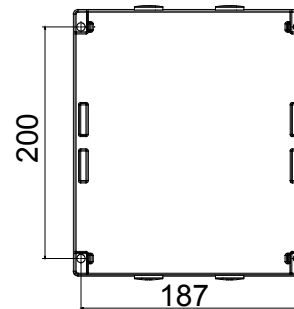

DIMENSIONAL

TECHNICAL SYMBOLOGY

IP

IP66

IK10 (doos); IK08 (knop)

STANDARDS/APPROVALS